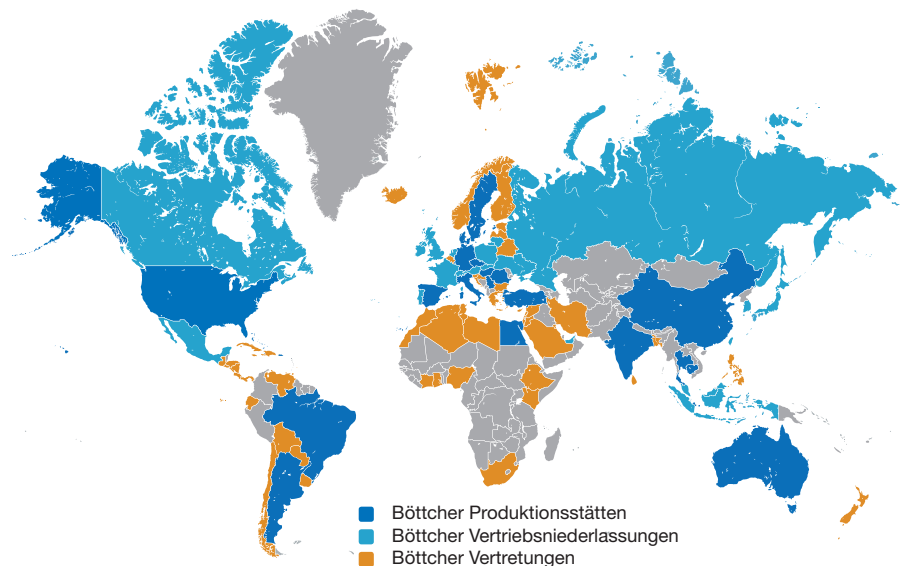

Diese Information dient der Beratung unserer Kunden. Wir stellen darin allg. Erfahrungen und Untersuchungen dar. Die Übertragbarkeit auf den konkreten Anwendungsfall unterliegt jedoch vielfältigen Faktoren, die sich unserem Einfluss entziehen. Wir bitten daher um Verständnis, dass daraus keine Ansprüche abgeleitet werden können.